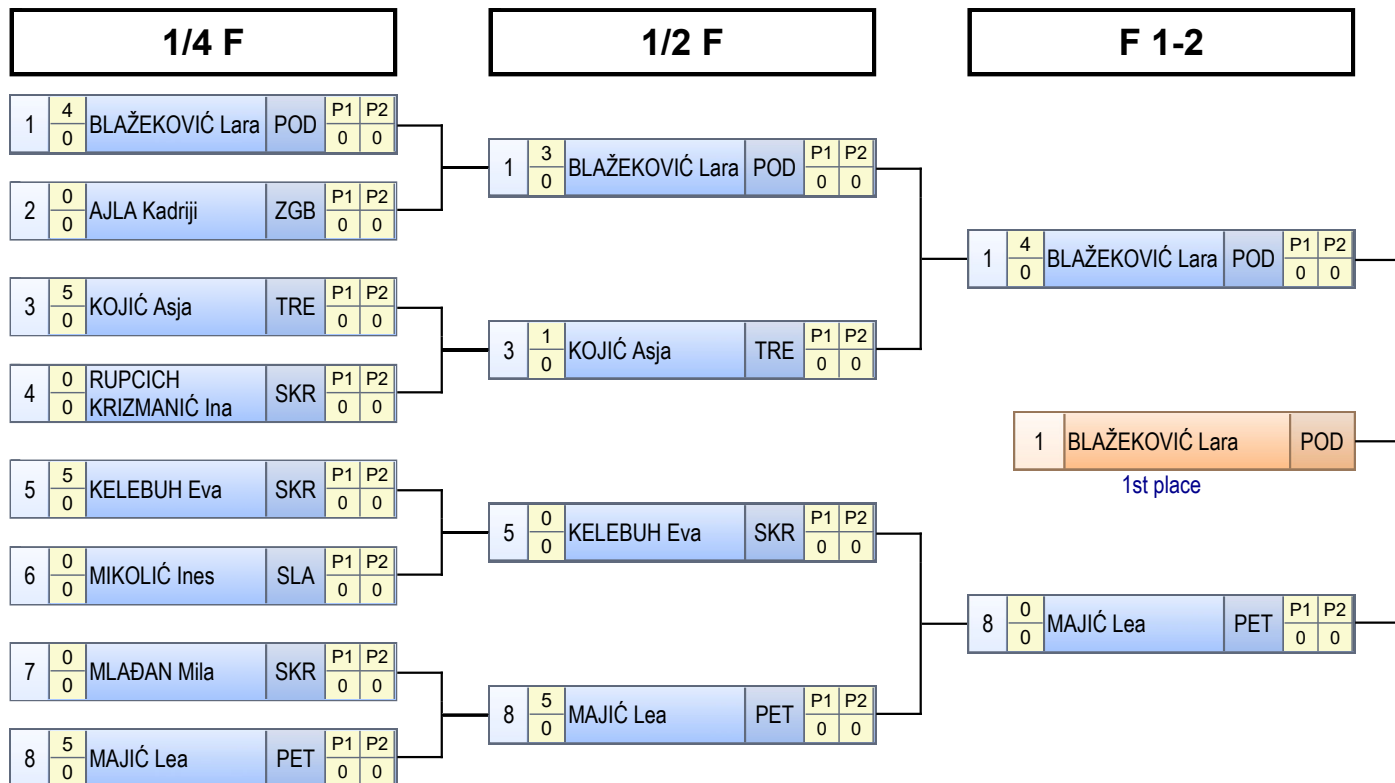

TABLICA ELIMINACIJE

PH za mlađe i starije djevojčice

MLDJEV FW 40 kg